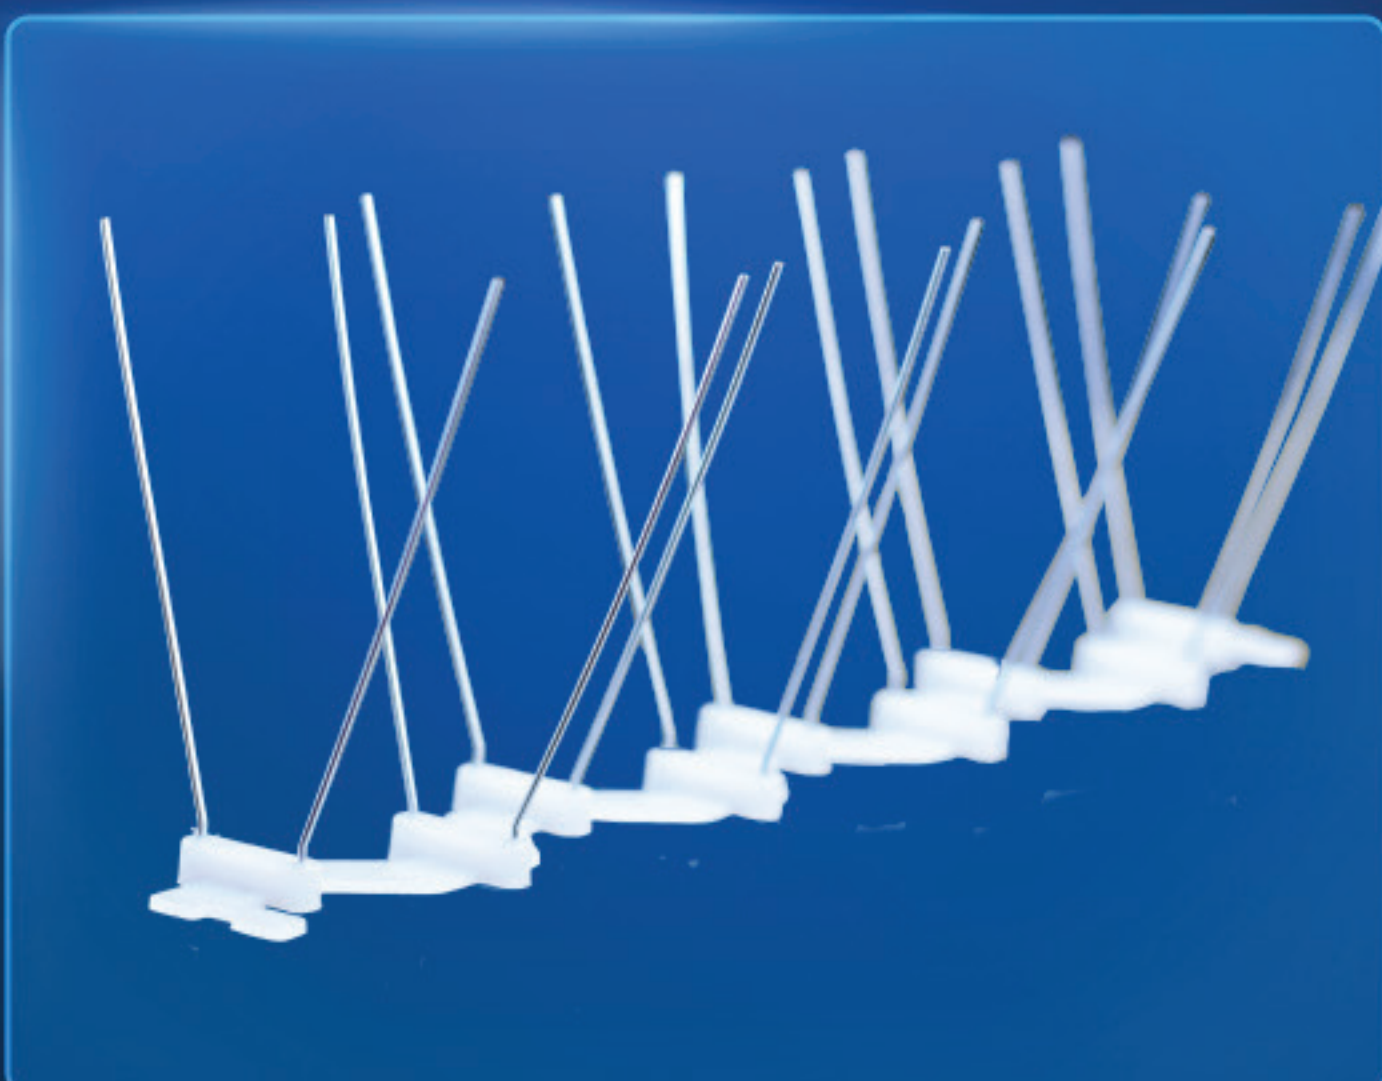

Produced by:

پرنده پران نشینک

نشینک (Bird Spike) یک راهکار ساده و مطمئن برای ممانعت از نشستن و لانه سازی پرندگان بر روی لبه بام و نمای ساختمان، انبار و سوله صنعتی، پنجره، تراس و بالکن، تابلوهای تبلیغاتی و سایر سطوح است.

طراحی این محصول به گونه ای است که بدون ایجاد هیچ گونه آسیب به پرندگان، مانع از نشستن آن ها می شود و در عین حال از آلودگی ناشی از فضولات، مایت، گنه کبوتری، انسداد ناودان ها و خرابی نمای ساختمان و خودرو های پارک شده جلوگیری می کند.

نشینک از پایه پلاستیکی مقاوم در برابر نور UV و قابل انعطاف و مفتول های تمام گالوانیزه ضد زنگ ساخته شده که در برابر شرایط سخت آب و هوایی مناسب بوده و طول عمر بالایی دارد.

نصب آسان، بدون نیاز به برق و باتری، سازگاری با محیط زیست و نگهداری کم هزینه از مهم ترین مزایای این محصول است. با استفاده از نشینک، محیط شما همیشه تمیز، ایمن و عاری از پرندگان مزاحم خواهد بود.