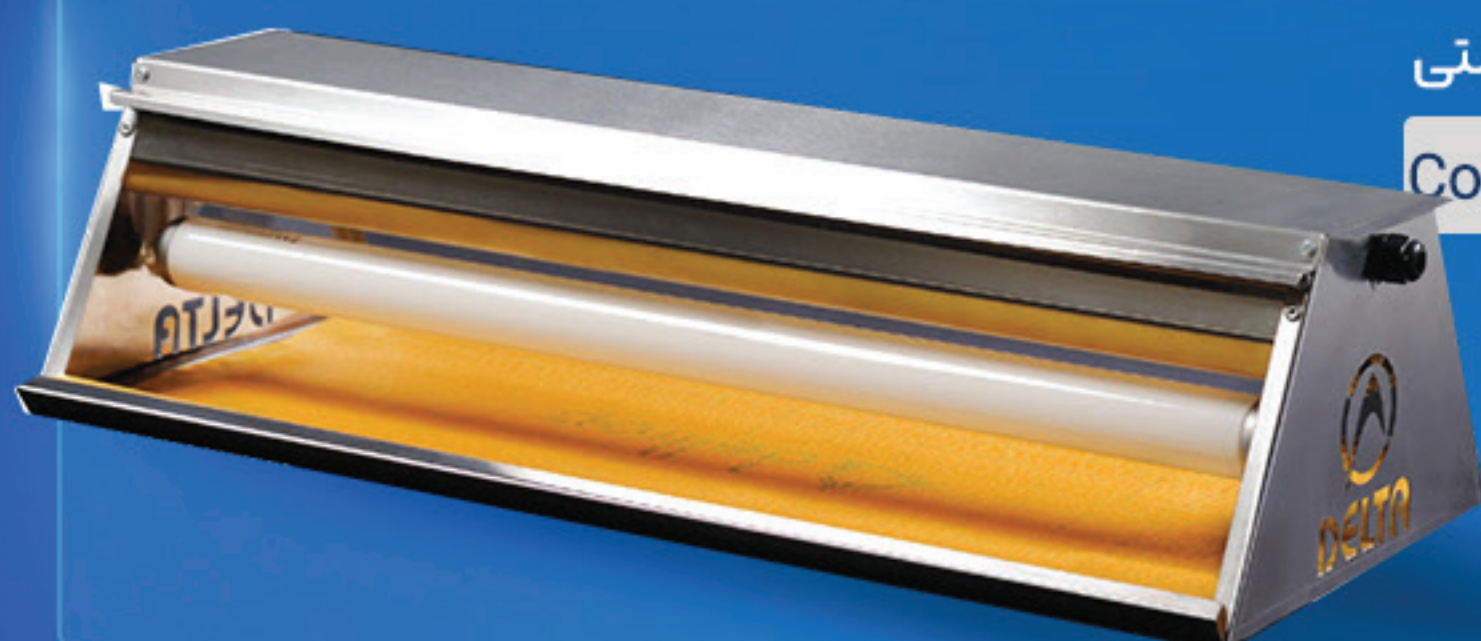

مدل های مختلف چراغ سایلنت های جذب حشرات

سیستم آویز استیل 60 سانتی

Code:SS260 (60cm)

مناسب برای کارخانه و رستوران ها