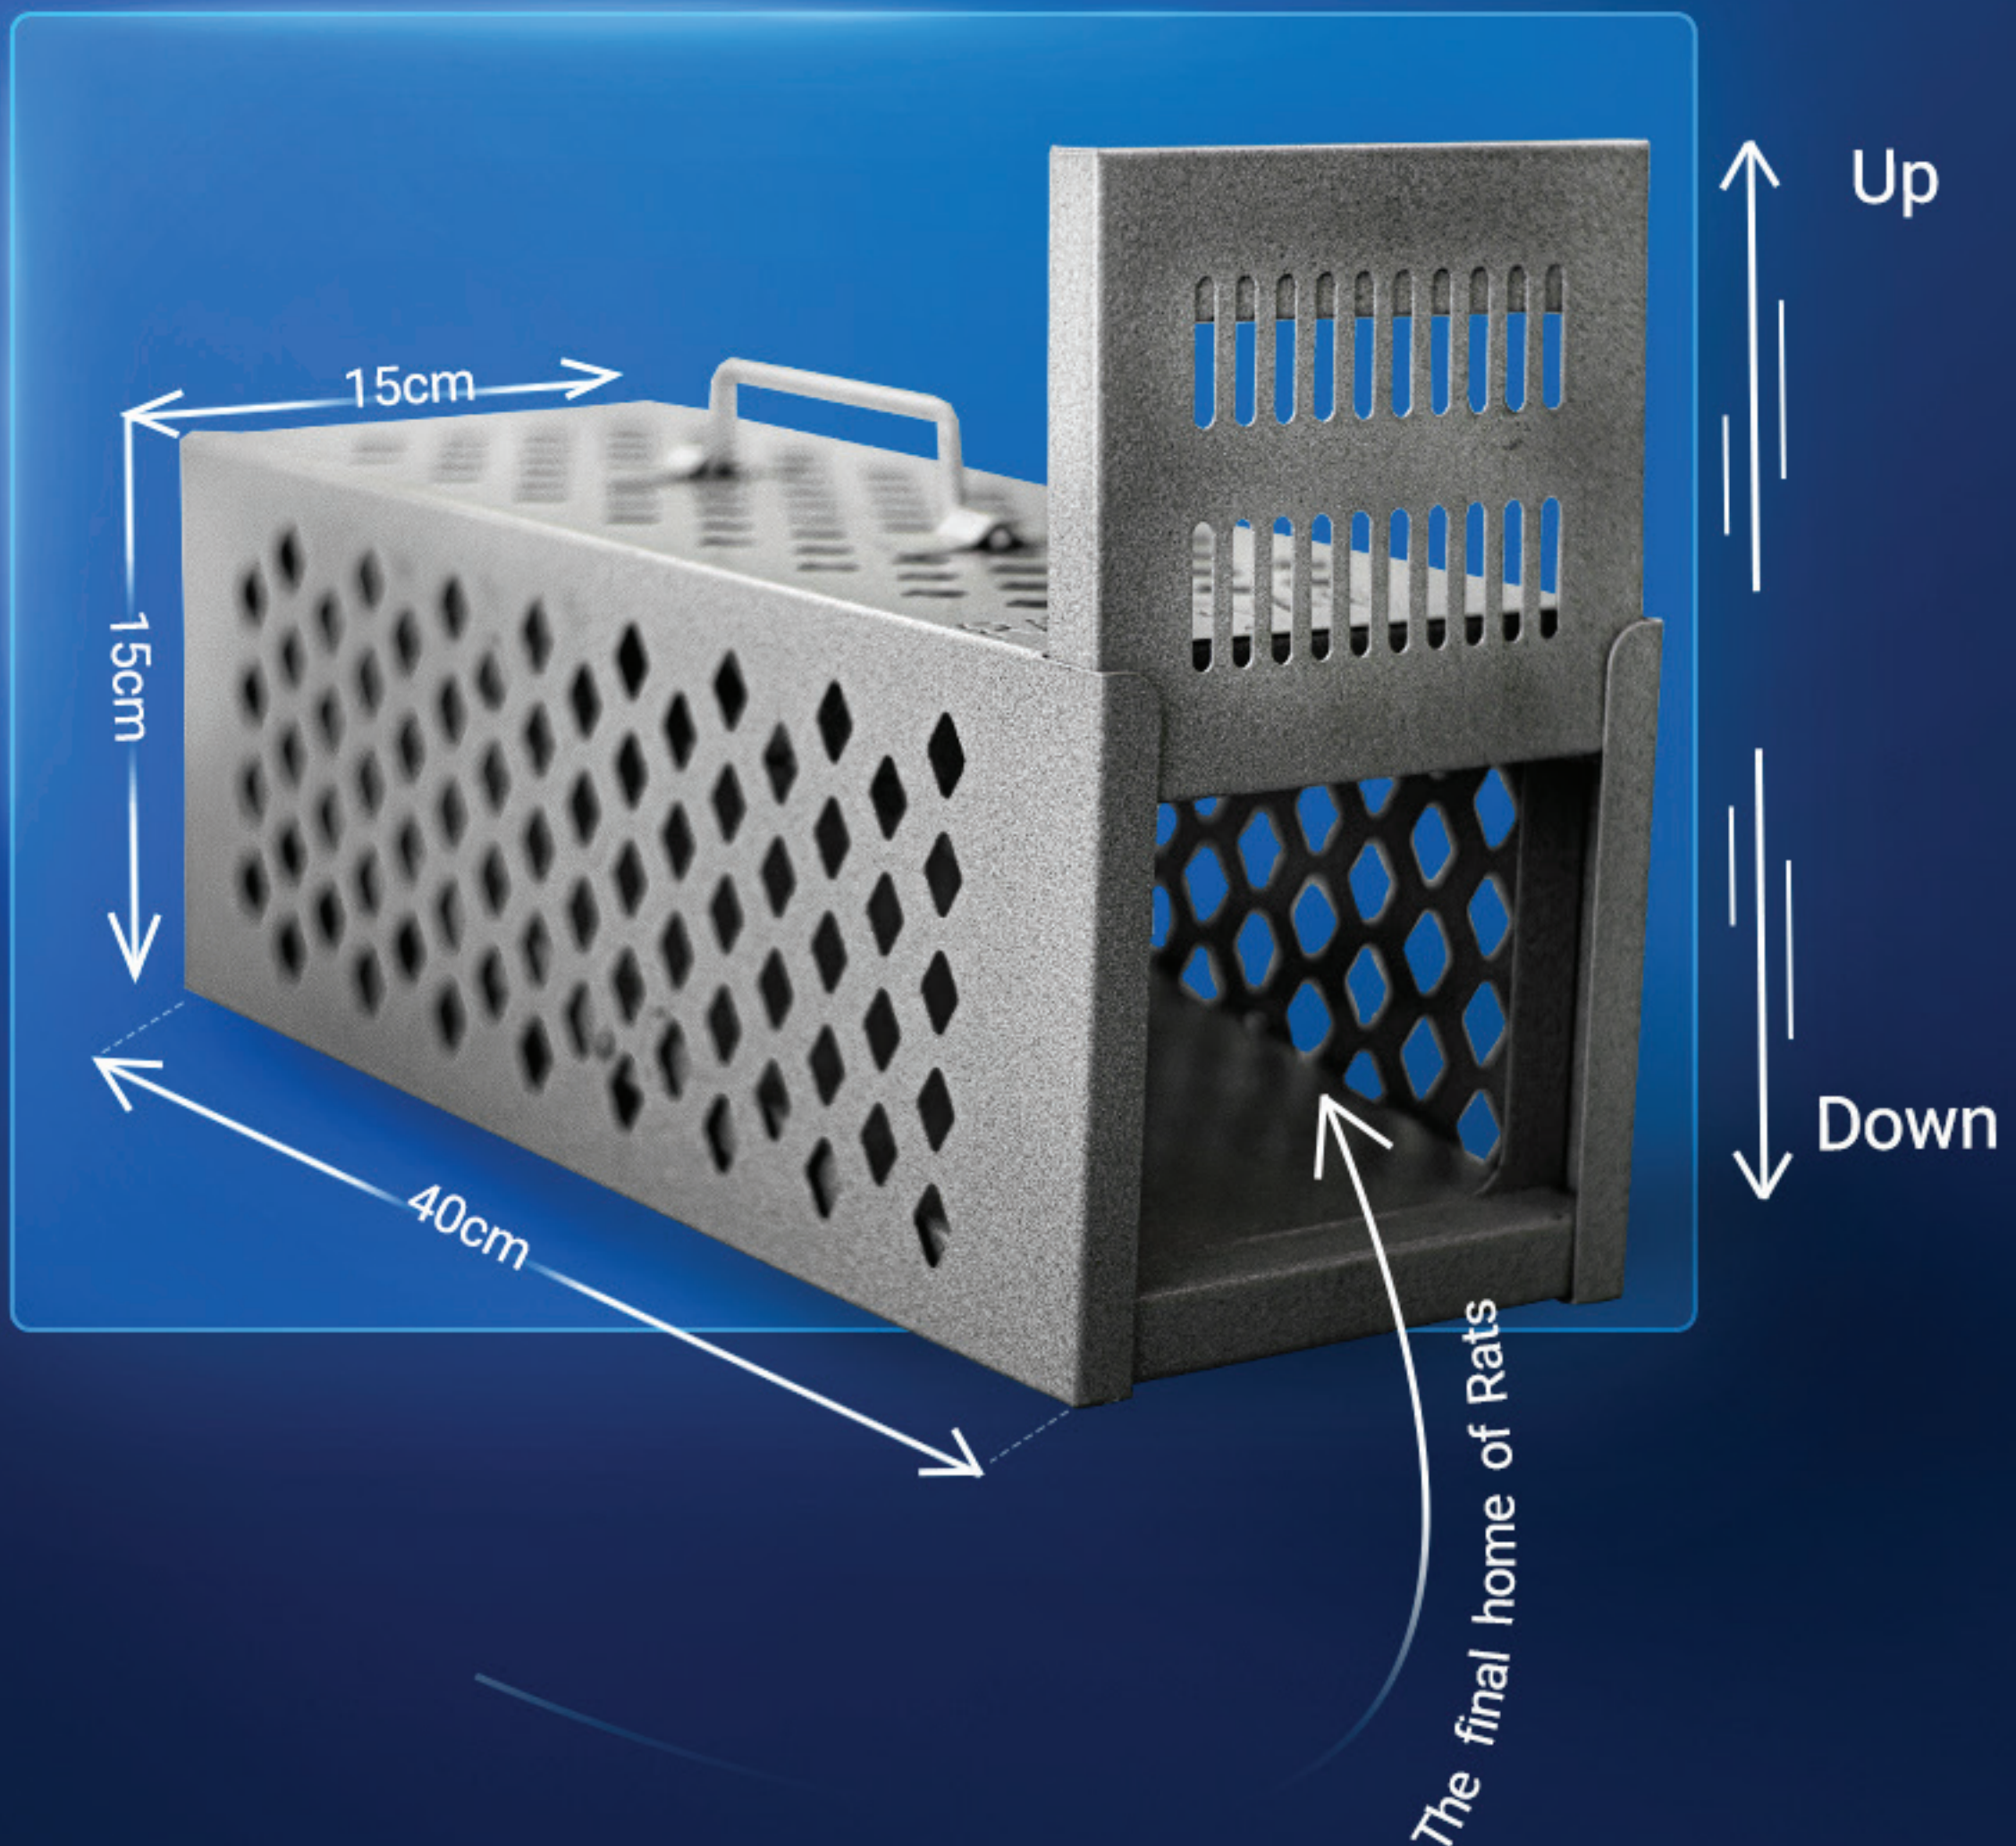

## گره گیر فلزی

تله گیر با بدنه فلزی و پوشش الکترواستاتیک برای به دام انداختن گربه، سنجاب و سمور بدون آسیب فیزیکی طراحی شده است. بدین صورت که این جانوران برای دسترسی به طعمه و به محض ورود به داخل تله، درب آن بسته می شود.

# تله موش صحرایی

تله موش صحرایی با بدنه فلزی و پوشش الکترواستاتیک برای به دام انداختن موش های بزرگ صحرایی (بدون آسیب فیزیکی) طراحی شده است. بدین صورت که موش ها هنگام حرکت به سمت طعمه داخل تله، درب آن بسته می شود و هیچ راه خروجی از آن ندارند.