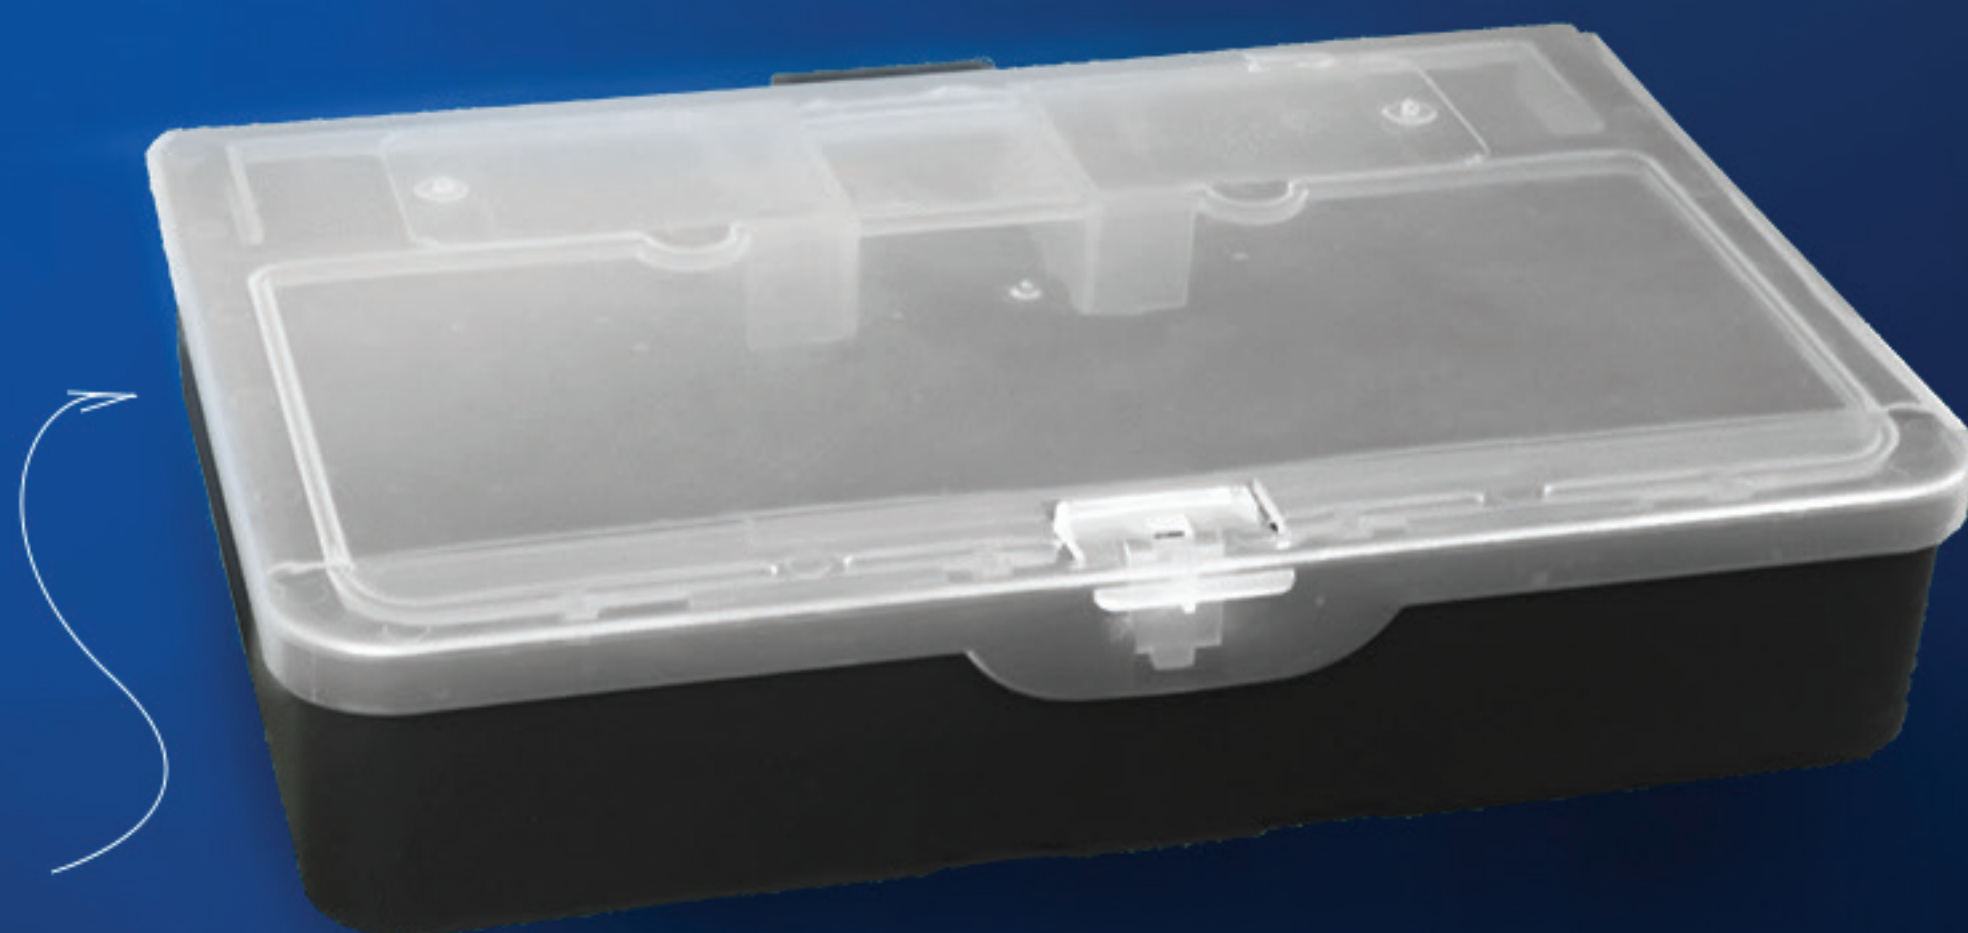

زنده گیر موش

Live Mice Trap

تله موش پلاستیکی زنده گیر از جمله روش های مکانیکی برای کنترل جمعیت موش های خانگی می باشد. این جعبه با دارا بودن دو ورودی یک طرفه به صورت کاملاً ایمن و بدون آسیب فیزیکی موش ها را در دام می اندازد. از این جعبه می توان با یا بدون تله چسبی مخصوص دلتراپ استفاده نمود و کاربرد ویژه آن در محیط هایی است که امکان استفاده از طعمه مسموم وجود ندارد.

ویژگی ها:

دارای دو ورودی یک طرفه
امکان استفاده با یا بدون تله چسبی
دارای گیره نگهدارنده

امکان زنده گیری و آزادسازی
دارای درب شفاف

مکان های مورد استفاده:

آپارتمان / خط تولید کارخانجات / انبار / آشپزخانه / بیمارستان / رستوران

دارای دو درب ورودی یک طرفه

Specifications

Weight	350 g
Dimensions	260x180x52 mm
Material	Plastic
Colors	Black