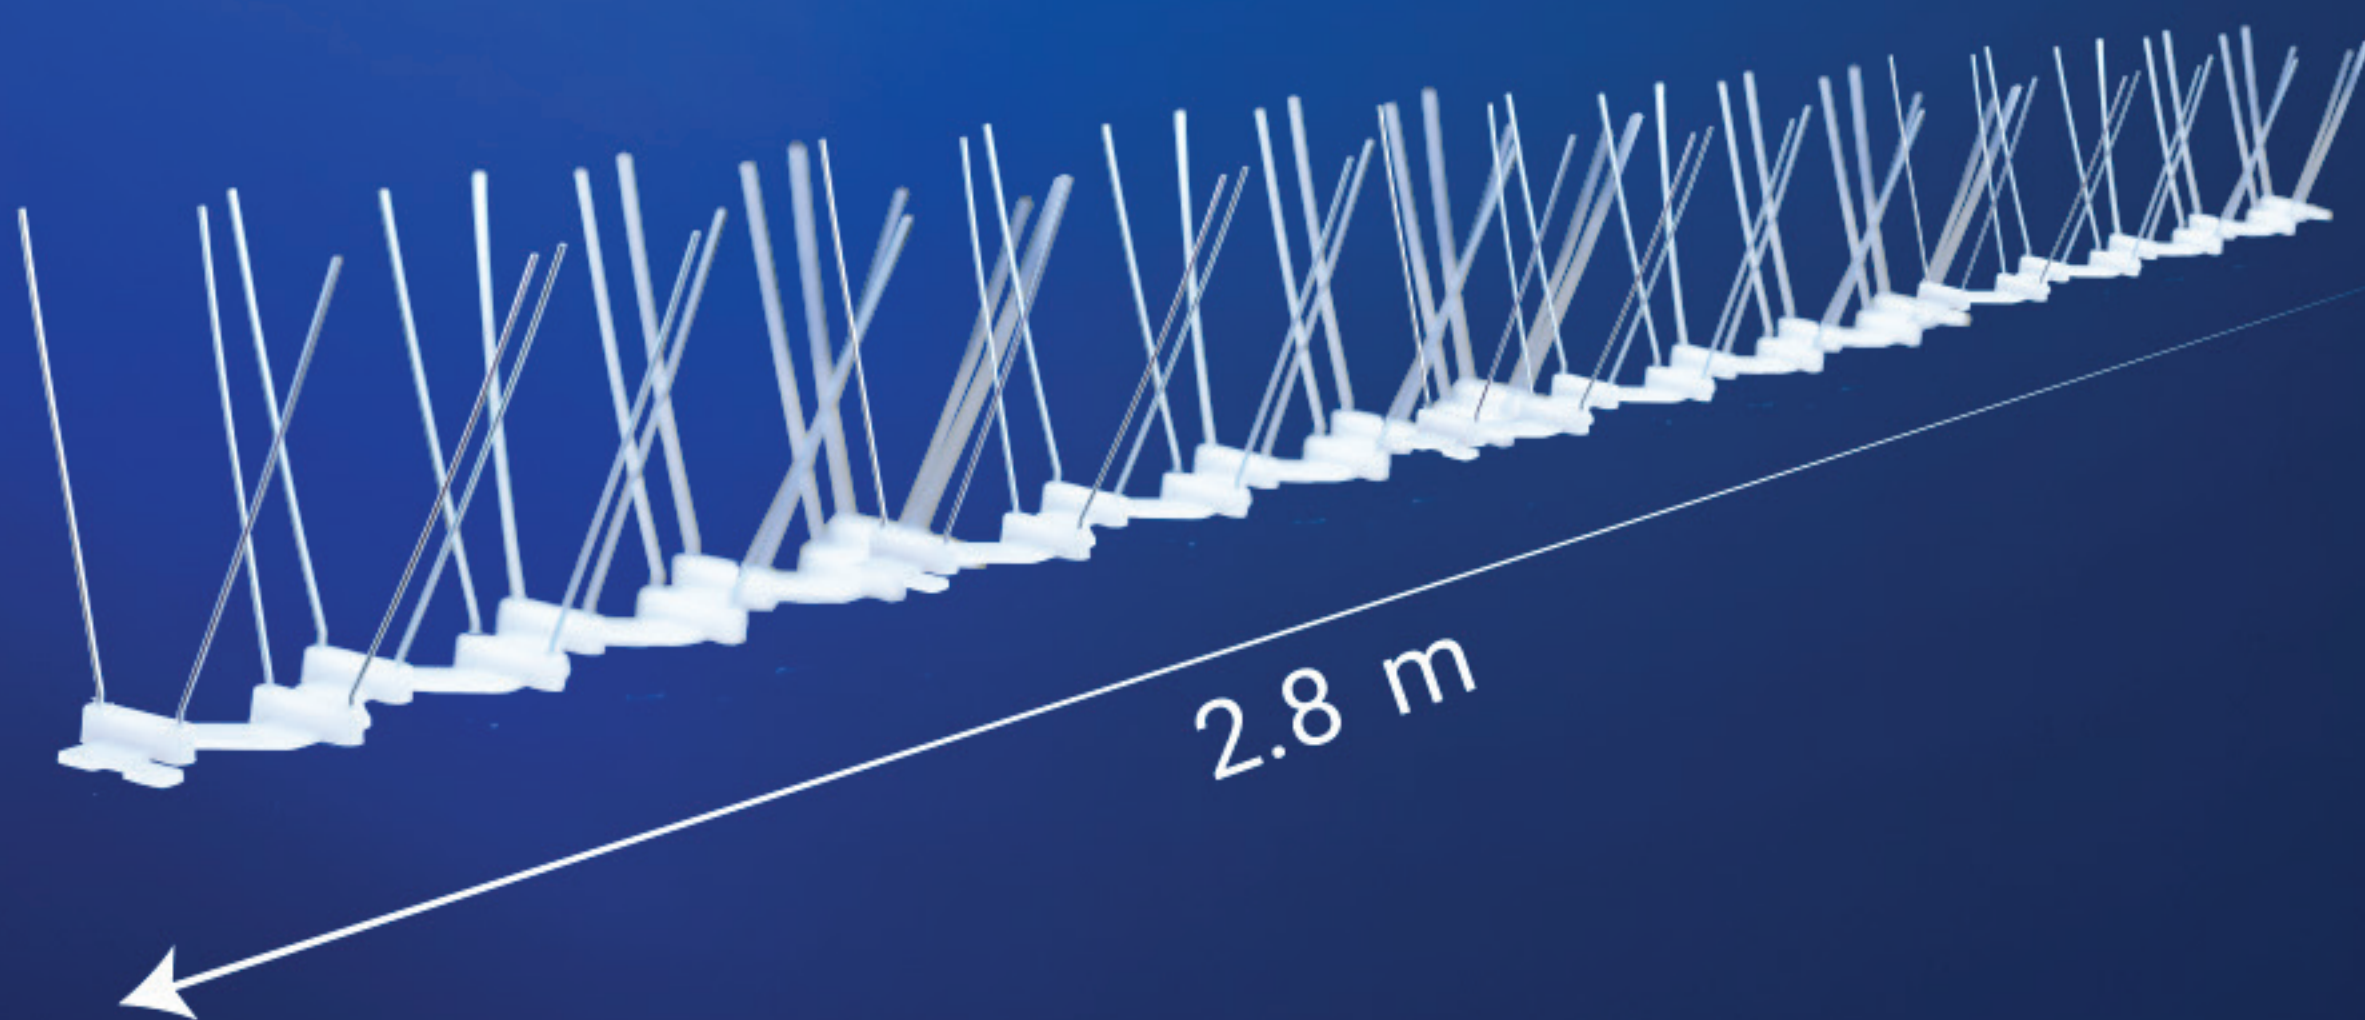

# پرنده پران نشینک

نشینک (Bird Spike) یک راهکار ساده و مطمئن برای ممانعت از نشستن و لانه سازی پرندگان بر روی لبه بام و نمای ساختمان، انبار و سوله صنعتی، پنجره، تراس و بالکن، تابلوهای تبلیغاتی و سایر سطوح است.

## ویژگی‌ها:

بدون آسیب به پرندگان سازگار با محیط زیست طول عمر بالا	نصب آسان بدون نیاز به برق و باتری از جنس مفتول تمام گالوانیزه
---	---

## مکان‌های مورد استفاده:

لبه بام و نمای ساختمان، انبار و سوله صنعتی، پنجره،  
تراس و بالکن

هر بسته حاوی ده شاخه ۲۸ سانتی متری

Quantity:  $10 \times 28 \text{ cm} = 280 \text{ cm}$

Before Bird Spike

After Bird Spike

# فرومون جذب شب پره هندی

فرومون جذب شب پرنده هندی، بهترین تله برای شکار شپشه های غلات (برنج)، آرد، میوه خشک، توتون، تنباکو و حبوبات است. این فرومون با ساطع کردن بویی از خود که فقط این نوع حشرات حس می کنند شپشه ها را به سمت خود جذب می کند و این حشرات در دام تله چسبی مخصوص یا تله سطلی می افتند.