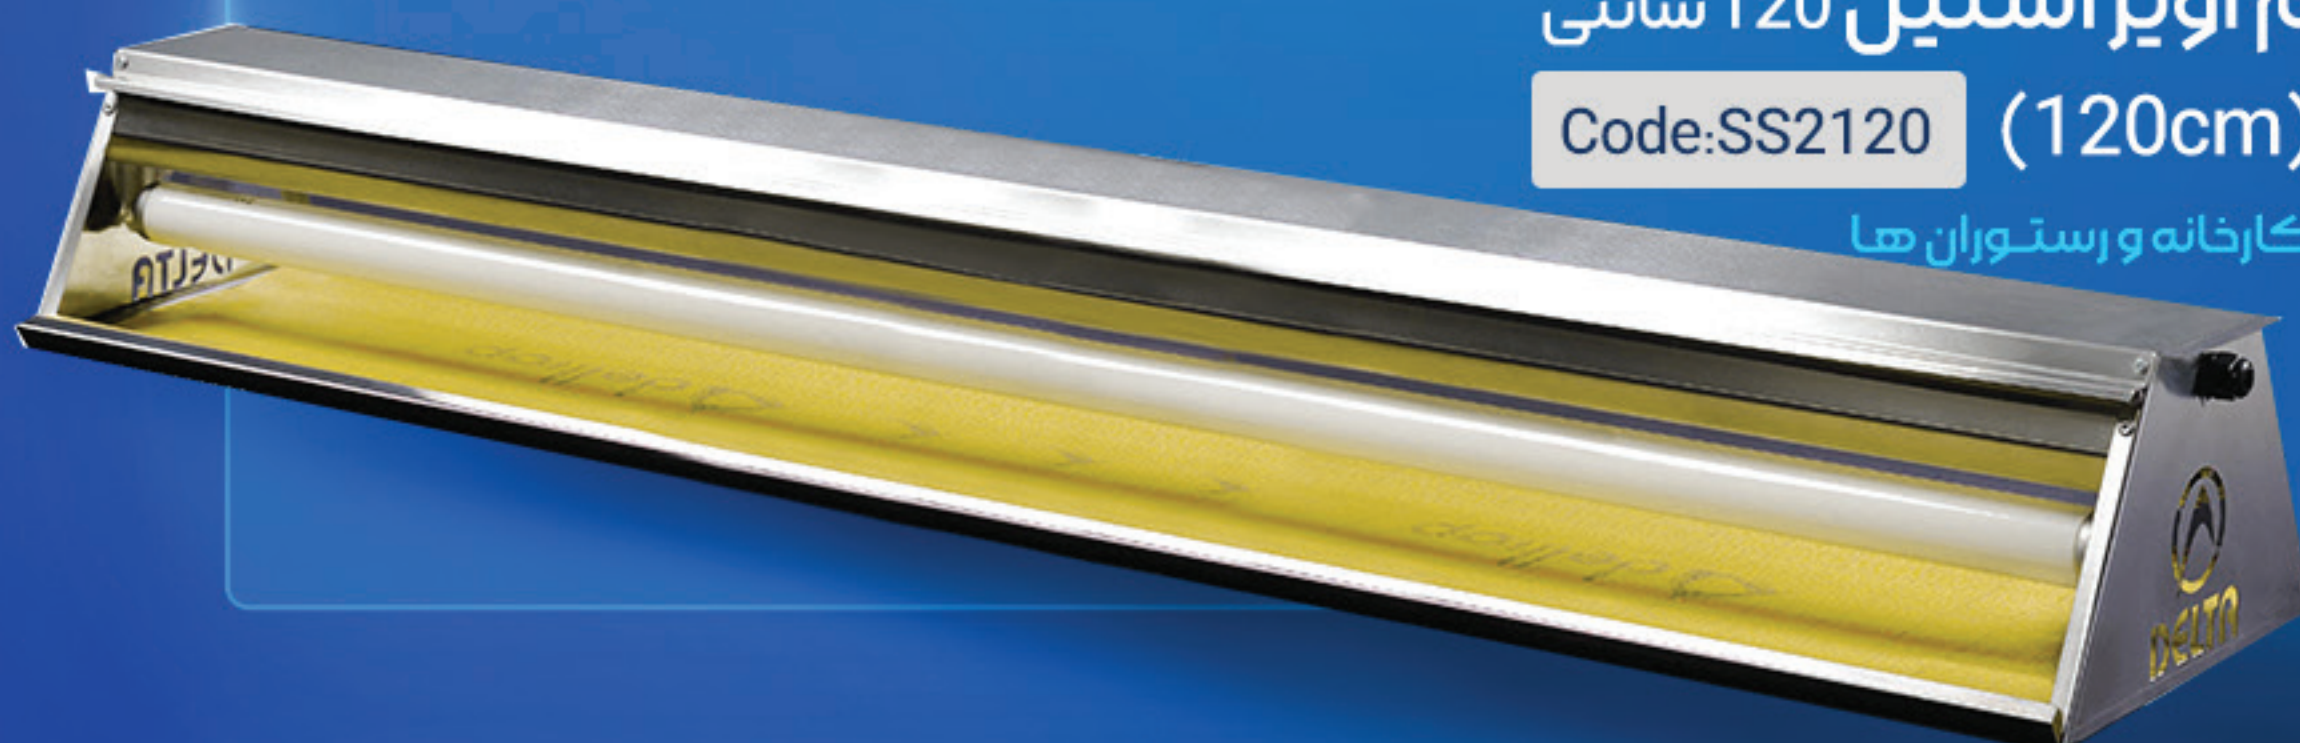

سیستم آویز استیل 120 سانتی

Code:SS2120 (120cm)

مناسب برای کارخانه و رستوران ها