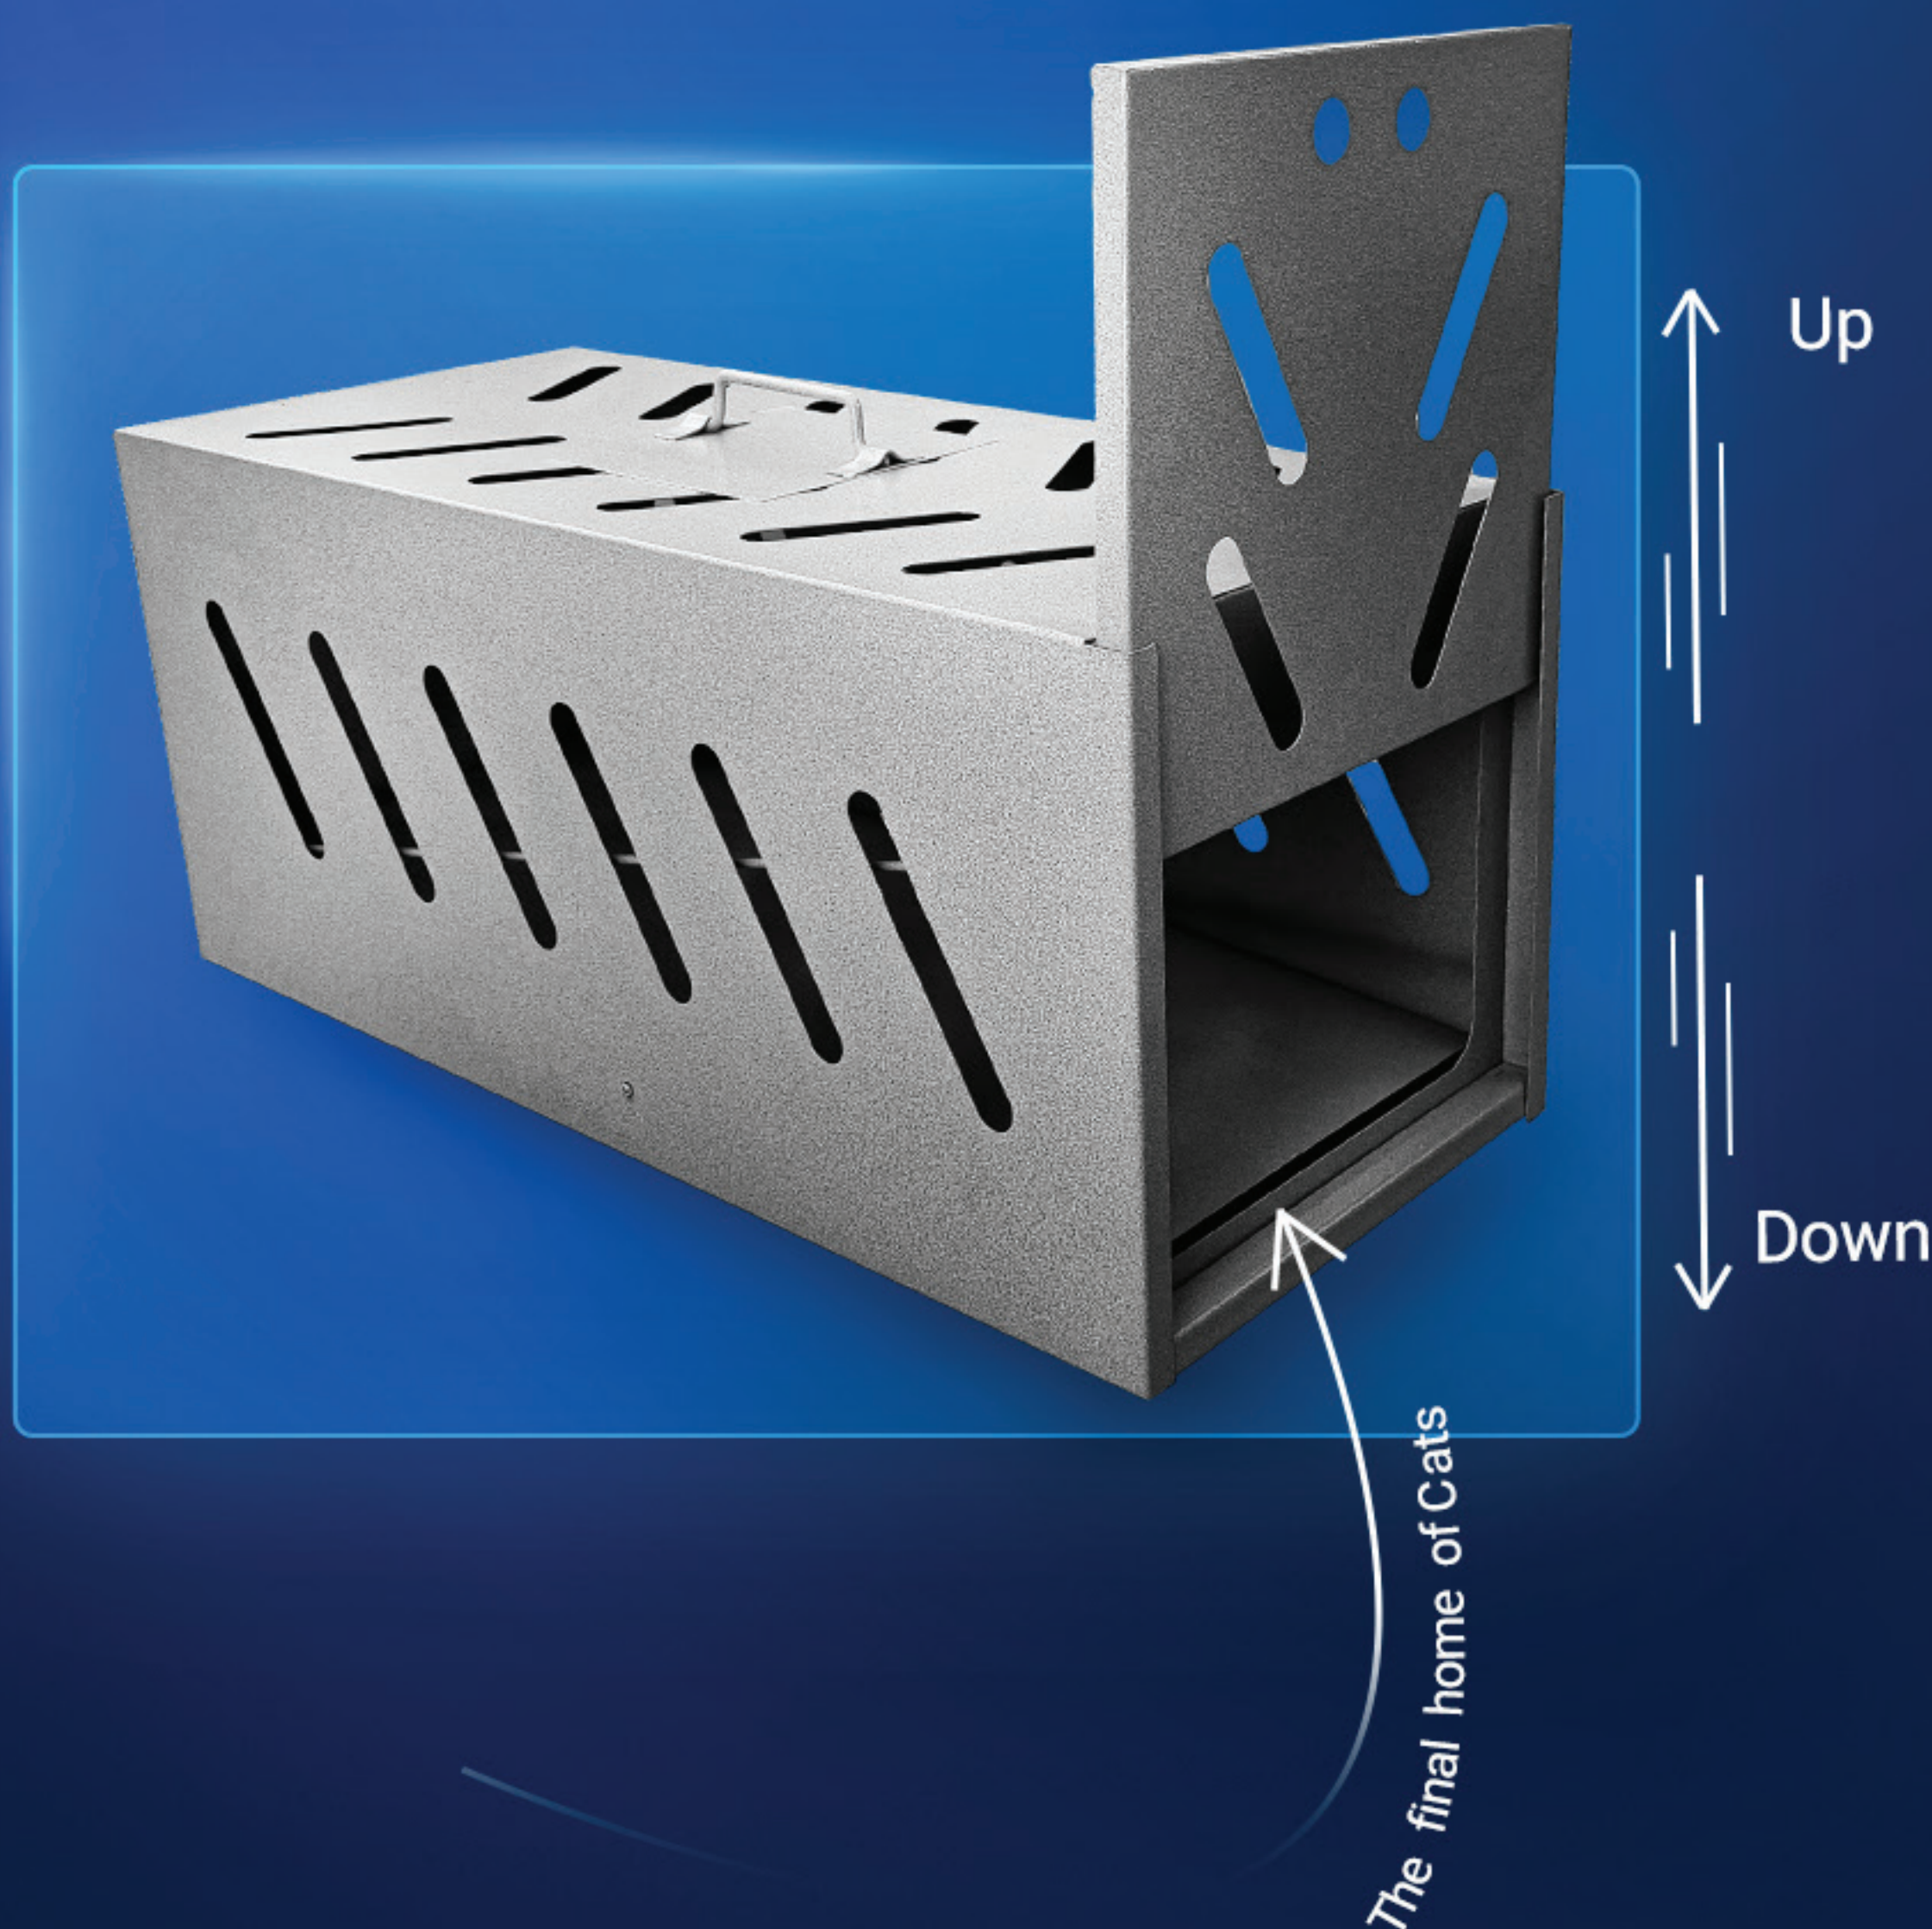

### ویژگی ها:

دارای دو ورودی یک طرفه  
امکان استفاده با یا بدون تله چسبی  
دارای گیره نگهدارنده

امکان زنده گیری و آزادسازی  
دارای درب شفاف

## گره گیر فلزی

تله گیر با بدنه فلزی و پوشش الکترواستاتیک برای به دام انداختن گربه، سنجاب و سمور بدون آسیب فیزیکی طراحی شده است. بدین صورت که این جانوران برای دسترسی به طعمه و به محض ورود به داخل تله، درب آن بسته می شود.